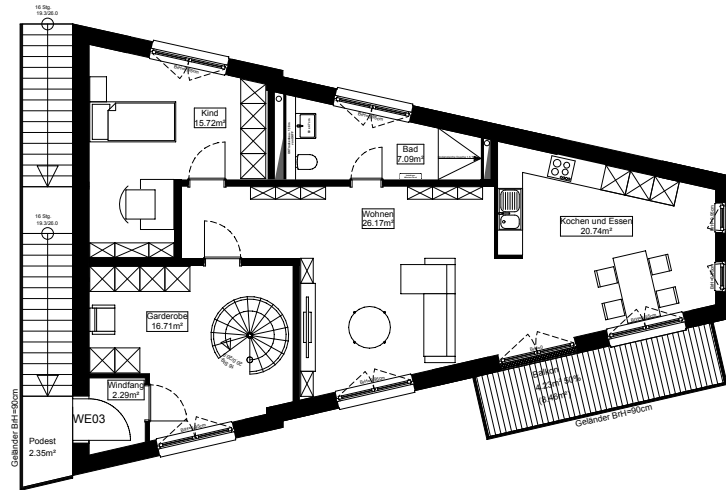

Residenzen am Dämeritzsee

Penthouse 03

Eckdaten

2. OG - Staffelgeschoss

Diele / Hall - 2. OG	2,29m ²
Garderobe / Garderobe - 2. OG	16,71m ²
Kinderzimmer / Childroom - 2. OG	15,72m ²
Wohnen / Living Room - 2. OG	26,17m ²
Küche / Kitchen - 2. OG	20,74m ²
Badezimmer 1 / Bathroom 1 - 2. OG	7,09m ²
Badezimmer 2 / Bathroom 2 - Staffelgeschoss	7,04m ²
Schlafzimmer / Bedroom - Staffelgeschoss	21,77m ²
Flur / Corridor - Staffelgeschoss	11,99m ²
Balkon+Terrassen / Balcony+Terraces (100%)	13,41m ² (26,82m ²)

Gesamt / Total

142,93m² (156,34m²)