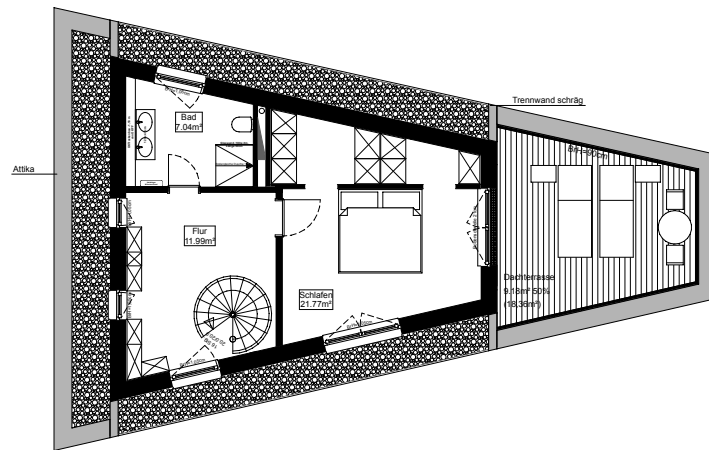

Residenzen am Dämeritzsee

Penthouse 03

Eckdaten

2. OG - Staffelgeschoss

Diele / Hall - 2. OG	2,29m ²
Garderobe / Garderobe - 2. OG	16,71m ²
Kinderzimmer / Childroom - 2. OG	15,72m ²
Wohnen / Living Room - 2. OG	26,17m ²
Küche / Kitchen - 2. OG	20,74m ²
Badezimmer 1 / Bathroom 1 - 2. OG	7,09m ²
Badezimmer 2 / Bathroom 2 - Staffelgeschoss	7,04m ²
Schlafzimmer / Bedroom - Staffelgeschoss	21,77m ²
Flur / Corridor - Staffelgeschoss	11,99m ²
Balkon+Terrassen / Balcony+Terraces (100%)	13,41m ² (26,82m ²)

Gesamt / Total

142,93m² (156,34m²)